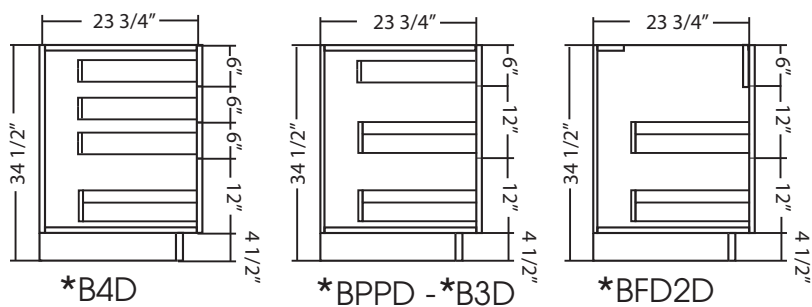

Spécifications modules de haut et modules de bas

TIROIR COULISSANT INSTALLÉ EN USINE

L'installation des tiroirs coulissant intérieurs, commence toujours à la position # 1.