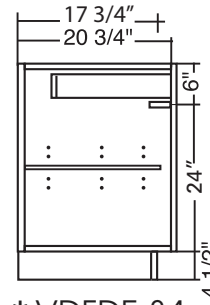

Spécifications vanités

*Tiroir: 19" de profond

*VDFDE-34