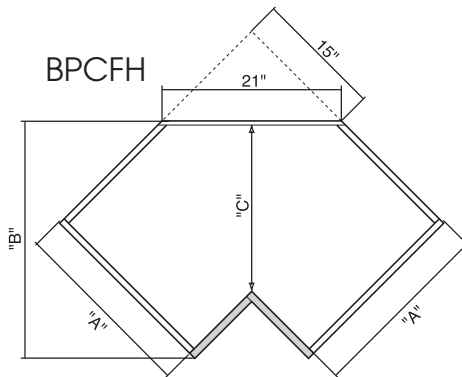

Spécifications modules à angle(s)