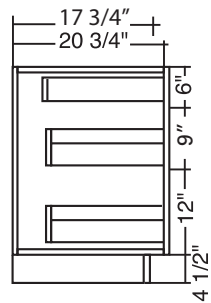

Spécifications vanités

*Tiroir: 19" de profond

*V3DE-31