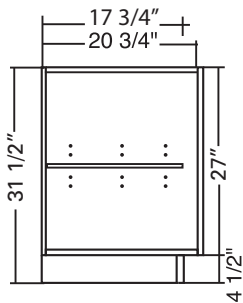

Spécifications vanités

*Tiroir: 19" de profond

VFHE