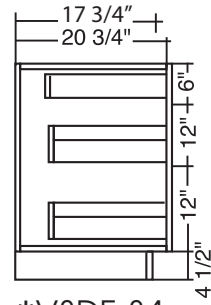

Spécifications vanités

*Tiroir: 19" de profond

*V3DE-34