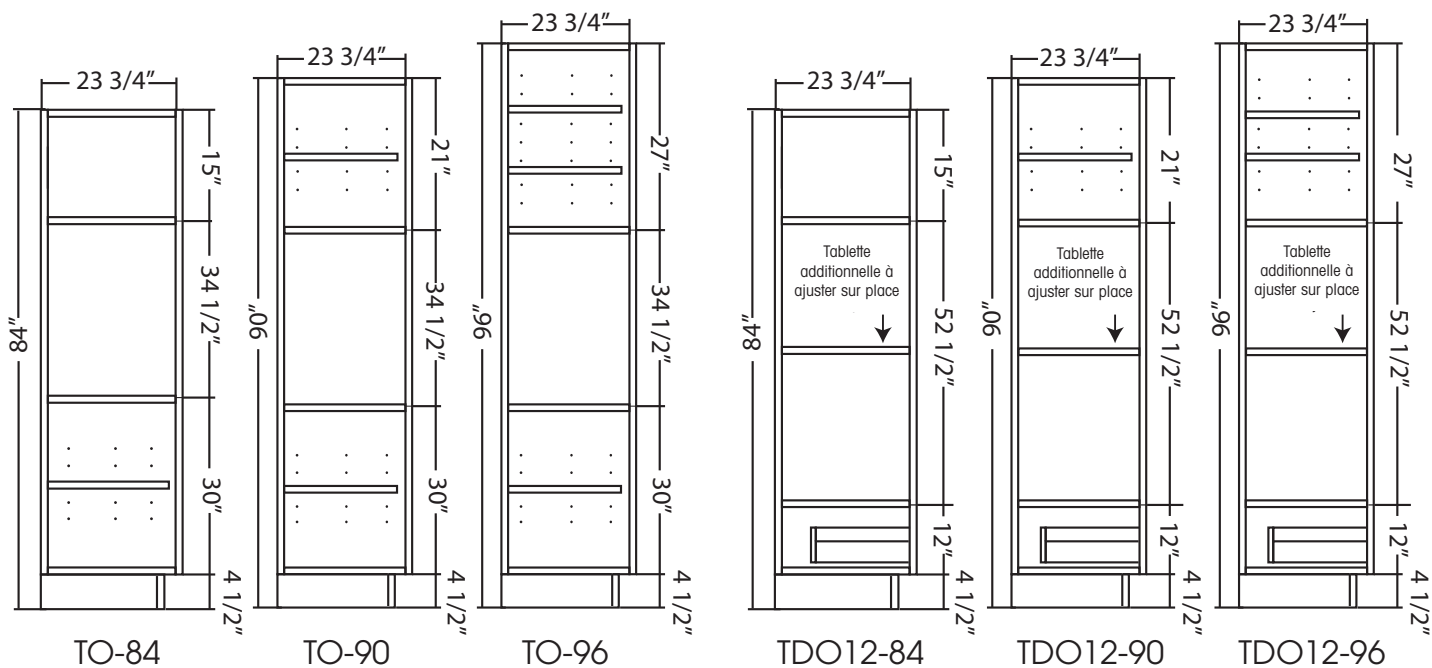

Tous les modules de 96" haut seront livrés avec coup-de-pied séparé