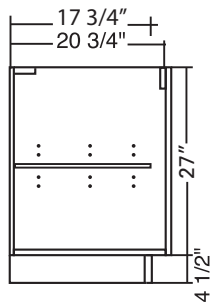

Spécifications vanités

*Tiroir: 19" de profond

VSFHE