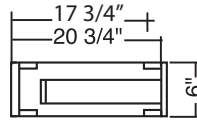

Spécifications vanités

*Tiroir: 19" de profond

*LAPD