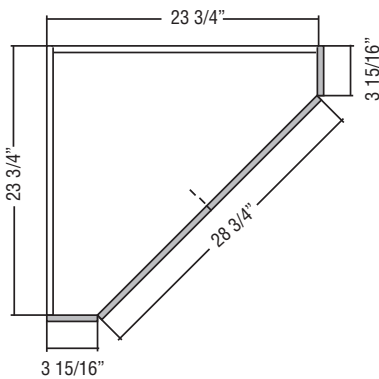

*VDFDE-31

*V3DE-31

Spécifications modules à angle(s)

Code	A	B	C	L" portes
3333	23 3/4"	29 5/8"	22 3/4"	2-8 5/16"
3636	23 3/4"	31 3/4"	22 3/4"	2-11 5/16"

Code	A	B	C
3636	23 7/8"	31 3/4"	16 1/4"

WCDE-24

WCDE-27

BCC

BAE

BECP

WEC

Informations techniques

INFORMATION TECHNIQUE - WCE

panneau extérieur 12"
en mélamine pour agencé la porte

- * Les modules coin annexe peuvent être tirés de 0" à 12".
- La profondeur du panneau fixe est 13 3/4" et est égale à la porte.
 - Un remplissage d'un min. de 2" est requis entre le module annexe et le module adjacent.