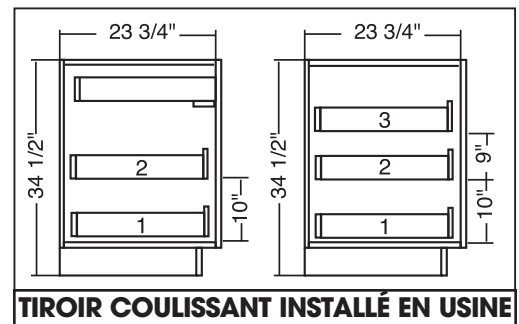

Spécifications modules de haut et modules de bas

TIROIR COULISSANT INSTALLÉ EN USINE

L'installation des tiroirs coulissant intérieurs, commence toujours à la position # 1.