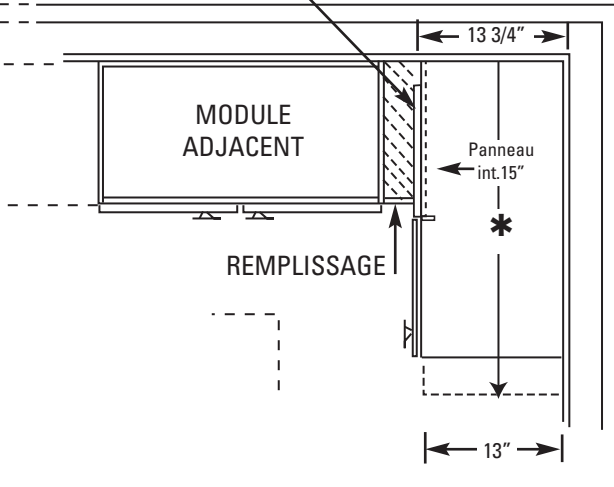

Par **fabritec**
Compagnie familiale

Spécifications modules de haut et garde-manger

Construction du module	Construction mélamine sans cadre, 5/8" d'épaisseur Assemblage - tenon mortaise Panneau de dos en mélamine, 5/8" d'épaisseur
Finition extérieure	Côtés en mélamine agençant la couleur choisie.
Finition intérieure	Intérieur fini mélamine agençant la couleur choisie
Tablette	Modules 18" - 24" haut : 1 tablette Modules 27" à 36" haut : 2 tablettes Modules 42" haut : 3 tablettes
Penture	Système de pentures européennes de type "CLIP-ON" Entièrement fait de métal, ajustable de 6 façons Ouverture de 110°

Spécifications modules de bas et vanité

Construction	Identique aux spécifications pour les modules de haut Dos en mélamine, épaisseur 5/8", tablette pleine prof.
Système de tiroir	Hettich InnoTech Quadro pleine extension avec mécanisme de fermeture en douceur
Optionnel: sans base (sans coup-de-pied)	Modules de bas ou vanités peuvent être commandés sans coup-de-pied sans surcharge. POUR COMMANDER UN MODULE SANS COUP-DE-PIED ajouter NB au code; EX; BFH3034-24 commander BFHNB-3034-24 B1DD-3034-24 commander B1DDNB-3034-24 Enlever un coup-de-pied au module signifie que le module sera réduit de 4 1/2". Nous vous suggérons d'utiliser les pattes ajustables en acier inoxydable pour supporter le module. (voir page 37)

BCC

BAE

BECP

WEC

Informations techniques

INFORMATION TECHNIQUE - WCE

panneau extérieur 12"
en mélamine pour agencé la porte

- * Les modules coin annexe peuvent être tirés de 0" à 12".
- La profondeur du panneau fixe est 13 3/4" et est égale à la porte.
 - Un remplissage d'un min. de 2" est requis entre le module annexe et le module adjacent.

INFORMATION TECHNIQUE - WCDE

- Cette unité a une profondeur différente d'une unité murale pour permettre un espace entre le module adjacent, voir FIG «A».
- Modules plus haut que 48"; plateau pivotant installé sur la tablette fixe.
- Modules plus haut que 48"; configuration avec porte de 18" H au bas.