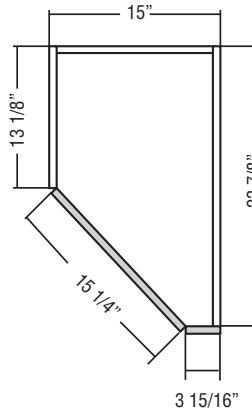

*VDFDE-31

*V3DE-31

Spécifications modules à angle(s)

Code	A	B	C	L" portes
3333	23 3/4"	29 5/8"	22 3/4"	2-8 5/16"
3636	23 3/4"	31 3/4"	22 3/4"	2-11 5/16"

Code	A	B	C
3636	23 7/8"	31 3/4"	16 1/4"

WCDE-24

WCDE-27

BCC

BAE

BECP

WEC

Informations techniques

INFORMATION TECHNIQUE - WCE

panneau extérieur 12"
en mélamine pour agencé la porte

- * Les modules coin annexe peuvent être tirés de 0" à 12".
- La profondeur du panneau fixe est 13 3/4" et est égale à la porte.
 - Un remplissage d'un min. de 2" est requis entre le module annexe et le module adjacent.