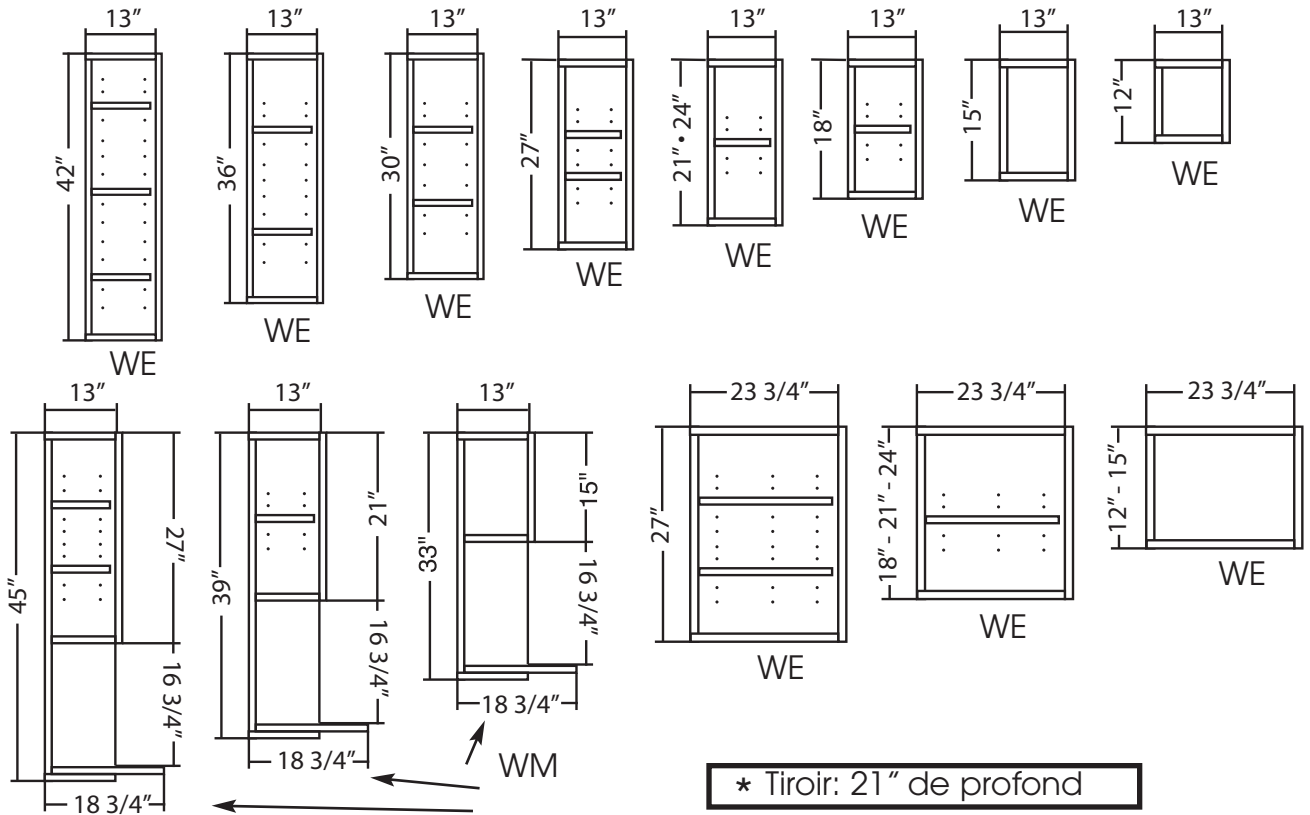

Spécifications modules de haut et modules de bas

TIROIR COULISSANT INSTALLÉ EN USINE

L'installation des tiroirs coulissant intérieurs, commence toujours à la position # 1.