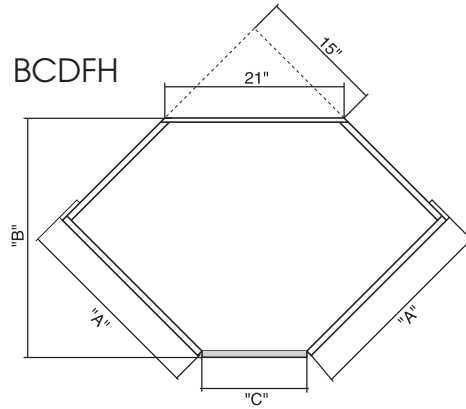

Spécifications modules à angle(s)