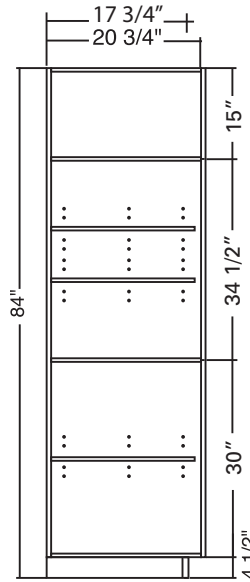

TVEH pour 34 1/2"