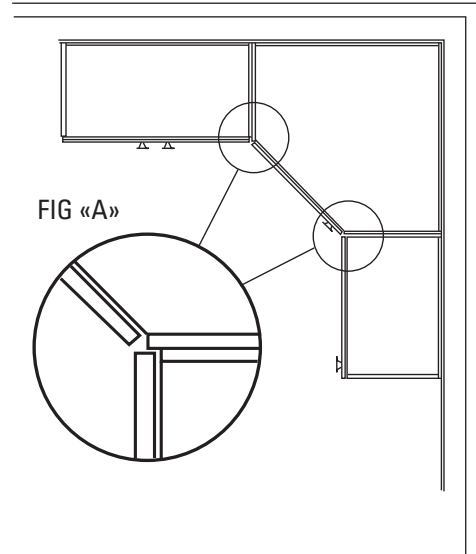

INFORMATION TECHNIQUE - WCDE

- Cette unité a une profondeur différente d'une unité murale pour permettre un espace entre le module adjacent, voir FIG «A».
- Modules plus haut que 48"; plateau pivotant installé sur la tablette fixe.
- Modules plus haut que 48"; configuration avec porte de 18" H au bas.