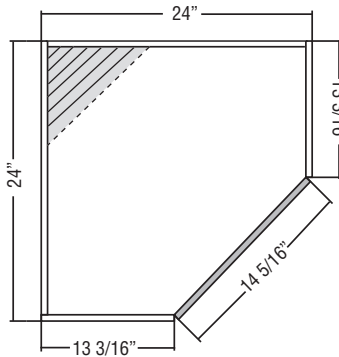

Par **fabritec**
Compagnie familiale

Spécifications modules de haut et garde-manger

Construction du module	Construction mélamine sans cadre, 5/8" d'épaisseur Assemblage - tenon mortaise Panneau de dos en mélamine, 5/8" d'épaisseur
Finition extérieure	Côtés en mélamine agençant la couleur choisie.
Finition intérieure	Intérieur fini mélamine agençant la couleur choisie
Tablette	Modules 18" - 24" haut : 1 tablette Modules 27" à 36" haut : 2 tablettes Modules 42" haut : 3 tablettes
Penture	Système de pentures européennes de type "CLIP-ON" Entièrement fait de métal, ajustable de 6 façons Ouverture de 110°

*VDFDE-31

*V3DE-31

Spécifications modules à angle(s)

Code	A	B	C	L" portes
3333	23 3/4"	29 5/8"	22 3/4"	2-8 5/16"
3636	23 3/4"	31 3/4"	22 3/4"	2-11 5/16"

Code	A	B	C
3636	23 7/8"	31 3/4"	16 1/4"

WCDE-24

WCDE-27

BCC

BAE

BECP

WEC

Informations techniques

INFORMATION TECHNIQUE - WCE

panneau extérieur 12"
en mélamine pour agencé la porte

- * Les modules coin annexe peuvent être tirés de 0" à 12".
- La profondeur du panneau fixe est 13 3/4" et est égale à la porte.
 - Un remplissage d'un min. de 2" est requis entre le module annexe et le module adjacent.