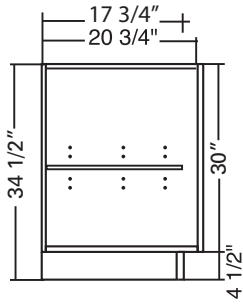

Spécifications vanités

*Tiroir: 19" de profond

VFHE