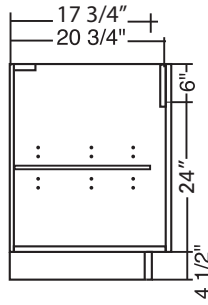

Spécifications vanités

*Tiroir: 19" de profond

VSE-34