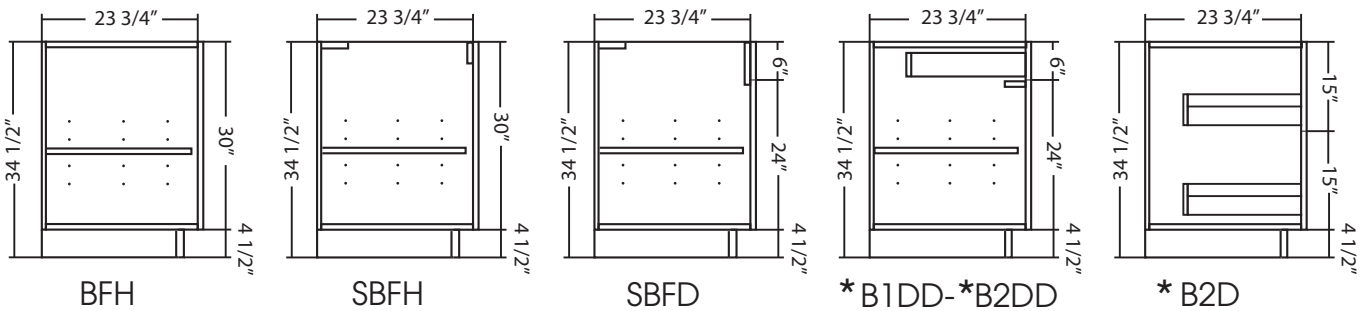

Spécifications modules de haut et modules de bas

TIROIR COULISSANT INSTALLÉ EN USINE

L'installation des tiroirs coulissant intérieurs, commence toujours à la position # 1.