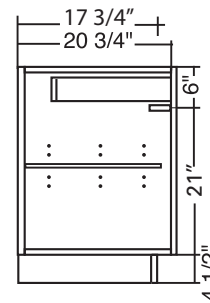

Spécifications vanités

*Tiroir: 19" de profond

*VDFDE-31