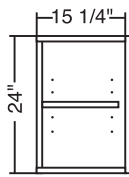

Spécifications vanités

*Tiroir: 19" de profond

WLC