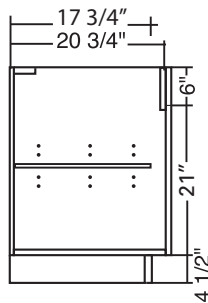

Spécifications vanités

*Tiroir: 19" de profond

VSE-31