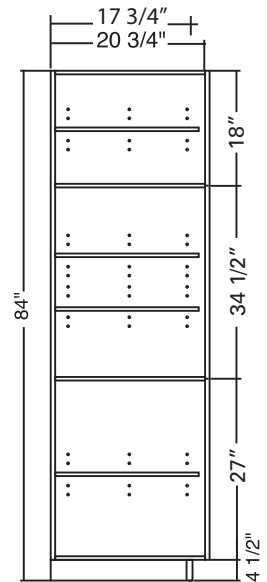

TVE pour 31 1/2"