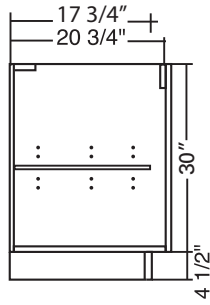

Spécifications vanités

*Tiroir: 19" de profond

VSFHE