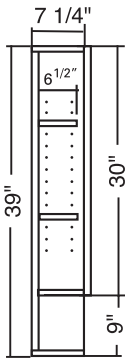

Spécifications vanités

*Tiroir: 19" de profond

WTTC