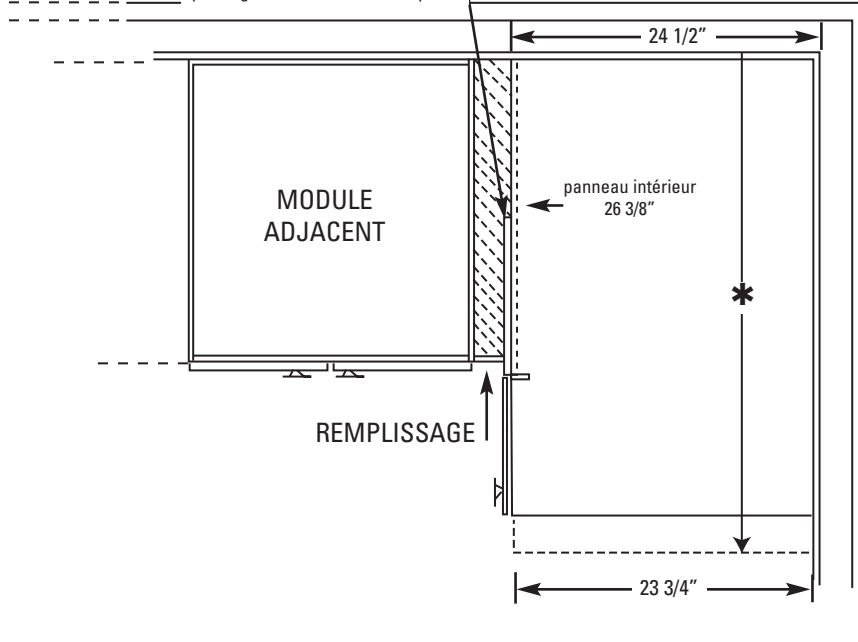

INFORMATION TECHNIQUE - BCFH & BCDD

Panneau extérieur 12"
pour agencer la couleur de la porte

1. Module de coin pouvant être tiré de 0" à 12".
2. La profondeur du module est de 24 1/2" et est égale à la porte.
   - Un remplissage de 2" minimum est requis entre le module de coin et le module adjacent.