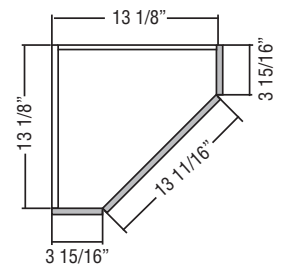

BCC

BAE

BECP

WEC

Informations techniques

INFORMATION TECHNIQUE - WCE

panneau extérieur 12"
en mélamine pour agencé la porte

- * Les modules coin annexe peuvent être tirés de 0" à 12".
- La profondeur du panneau fixe est 13 3/4" et est égale à la porte.
 - Un remplissage d'un min. de 2" est requis entre le module annexe et le module adjacent.