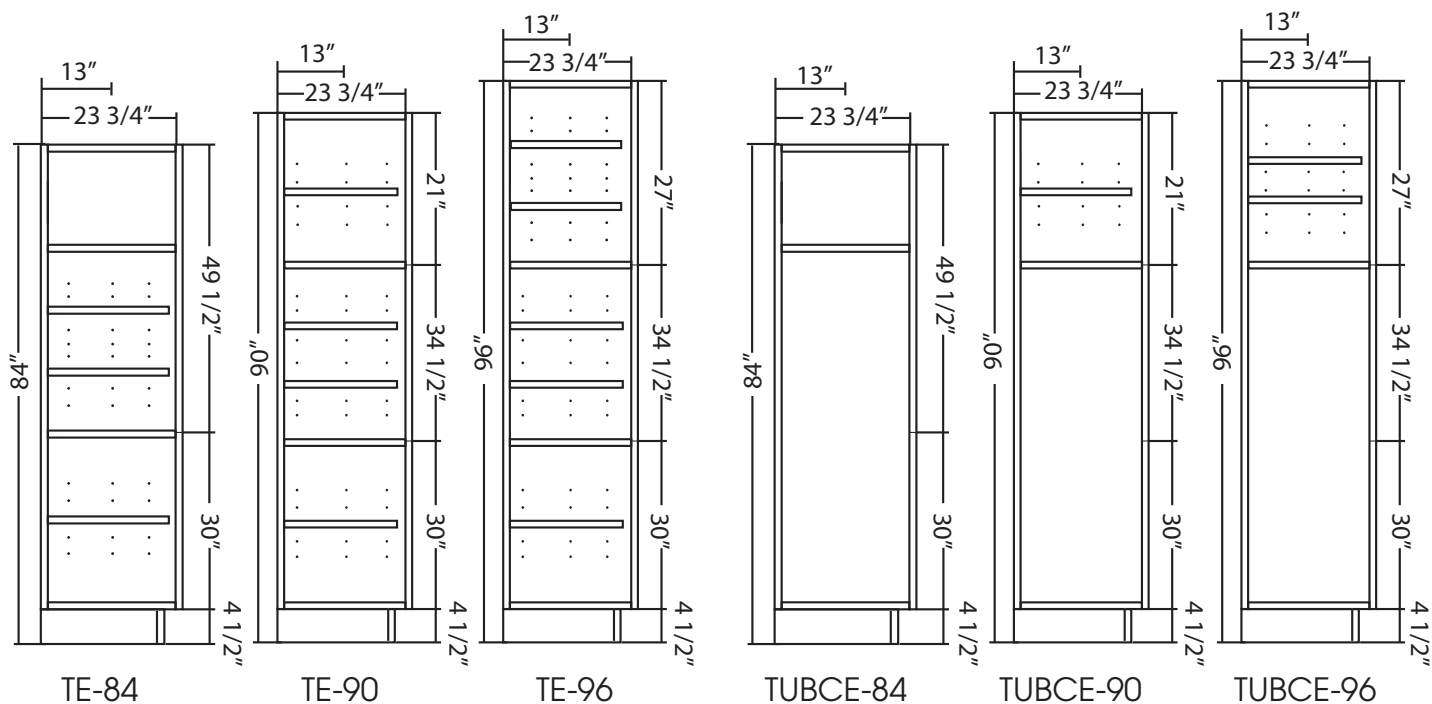

Par **fabritec**
Compagnie familiale

Spécifications modules de haut et garde-manger

Construction du module	Construction mélamine sans cadre, 5/8" d'épaisseur Assemblage - tenon mortaise Panneau de dos en mélamine, 5/8" d'épaisseur
Finition extérieure	Côtés en mélamine agençant la couleur choisie.
Finition intérieure	Intérieur fini mélamine agençant la couleur choisie
Tablette	Modules 18" - 24" haut : 1 tablette Modules 27" à 36" haut : 2 tablettes Modules 42" haut : 3 tablettes
Penture	Système de pentures européennes de type "CLIP-ON" Entièrement fait de métal, ajustable de 6 façons Ouverture de 110°

Spécifications modules de bas et vanité

Construction	Identique aux spécifications pour les modules de haut Dos en mélamine, épaisseur 5/8", tablette pleine prof.
Système de tiroir	Hettich InnoTech Quadro pleine extension avec mécanisme de fermeture en douceur
Optionnel: sans base (sans coup-de-pied)	Modules de bas ou vanités peuvent être commandés sans coup-de-pied sans surcharge. POUR COMMANDER UN MODULE SANS COUP-DE-PIED ajouter NB au code; EX; BFH3034-24 commander BFHNB-3034-24 B1DD-3034-24 commander B1DDNB-3034-24 Enlever un coup-de-pied au module signifie que le module sera réduit de 4 1/2". Nous vous suggérons d'utiliser les pattes ajustables en acier inoxydable pour supporter le module. (voir page 37)

Caractéristiques du produits

- Module entièrement assemblé
- Construction de haute qualité
- Modules prêt-à-installer
- Emballage sous vide
- Plus de 188 grandeurs - cuisine
- 41 grandeurs - module vanité
- Côtés et intérieur en mélamine agencés
- Collection suivant les tendances européennes
- Qualité/prix exceptionnel
- 13 modèles de portes & 10 couleurs disponibles
- Portes disponibles en bois, thermo ou mélamine

Spécifications modules de haut et modules de bas

TIROIR COULISSANT INSTALLÉ EN USINE

L'installation des tiroirs coulissant intérieurs, commence toujours à la position # 1.

Spécifications modules pleine hauteur