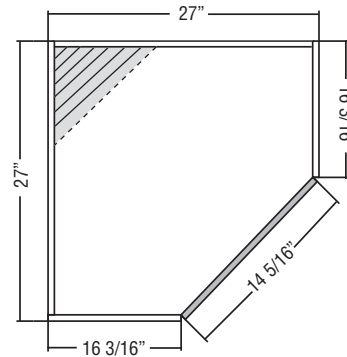

Par **fabritec**
Compagnie familiale

Spécifications modules de haut et garde-manger

Construction du module	Construction mélamine sans cadre, 5/8" d'épaisseur Assemblage - tenon mortaise Panneau de dos en mélamine, 5/8" d'épaisseur
Finition extérieure	Côtés en mélamine agençant la couleur choisie.
Finition intérieure	Intérieur fini mélamine agençant la couleur choisie
Tablette	Modules 18" - 24" haut : 1 tablette Modules 27" à 36" haut : 2 tablettes Modules 42" haut : 3 tablettes
Penture	Système de pentures européennes de type "CLIP-ON" Entièrement fait de métal, ajustable de 6 façons Ouverture de 110°

*VDFDE-31

*V3DE-31

Spécifications modules à angle(s)

Code	A	B	C	L" portes
3333	23 3/4"	29 5/8"	22 3/4"	2-8 5/16"
3636	23 3/4"	31 3/4"	22 3/4"	2-11 5/16"

Code	A	B	C
3636	23 7/8"	31 3/4"	16 1/4"

WCDE-24

WCDE-27

BCC

BAE

BECP

WEC

Informations techniques

INFORMATION TECHNIQUE - WCE

panneau extérieur 12"
en mélamine pour agencé la porte

- * Les modules coin annexe peuvent être tirés de 0" à 12".
- La profondeur du panneau fixe est 13 3/4" et est égale à la porte.
 - Un remplissage d'un min. de 2" est requis entre le module annexe et le module adjacent.